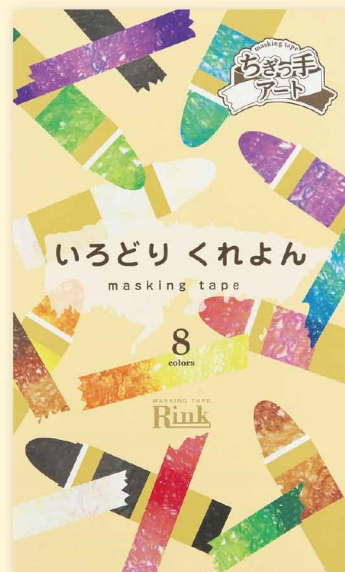

単色 15mm×7M・1roll 各190円+税

あか IR02501P	あお IR02901P
ちやいろ IR02601P	むらさき IR03001P
きいろ IR02701P	しろ IR03101P
みどり IR02801P	くろ IR03201P

背景色 幅が広いタイプ 40mm×7M・1roll 各420円+税

草 IR02101P

土 IR02201P

アスファルト IR02301P

晴天 IR02401P