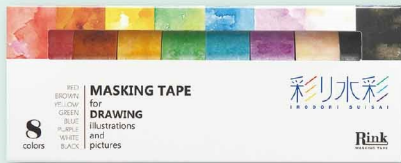

パッケージがリニューアルしました!

彩り水彩 8色セット (New)

IR010068P 15mm×7M・8roll 1,000円+税

T4951107011634

彩り水彩 8色セット

IR010038P  
15mm×7M・8roll  
1,000円+税

4 951107 011160

こちらのパッケージは、在庫が無くなり次第販売終了となります。